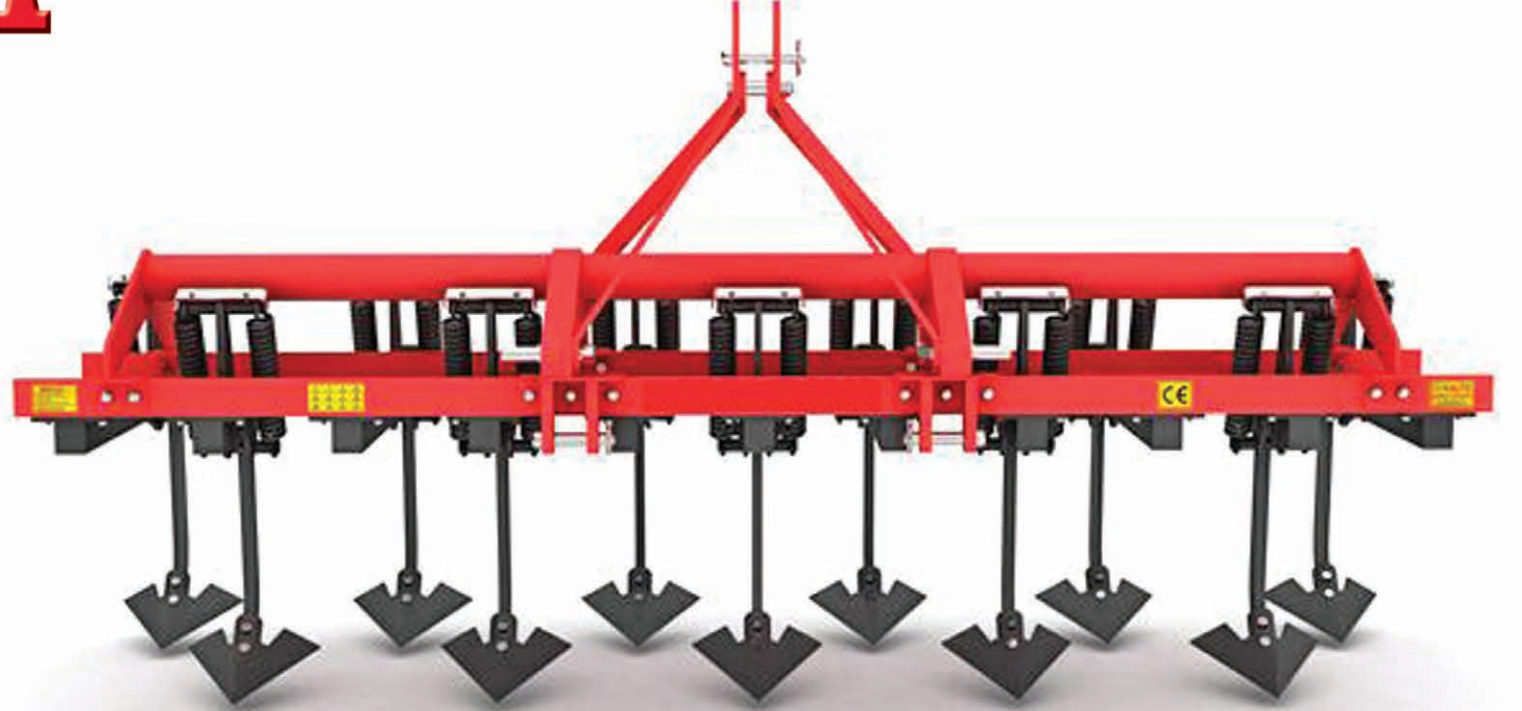

NCK-07 KZ
Kültivatör

Yılların verdiği
tecrübe ve güven...
years of experience and confidence

www.cetinkayalartarim.com

Yılların verdiği
tecrübe ve güven...
years of experience and confidence

NCK-07 KZ
Cultivator

Kültivatörler çiftçimizin tercihi göre hafif ve ağır tip olarak iki ana modelden oluşmaktadır. Yine tercihe göre Dik veya Yatık yaylı mekanizması ile üretimini yaptığımız kültivatörlerimize Tekli veya Çiftli merdane opsiyonel olarak sunulmaktadır. Tek veya Çift sıralı döner tırmık merdaneler kültivatörle kombine kullanılır. Kültivatörün ön çatı kollarına bağlı, ayar boruları sayesinde bağımsız ayarlanabilir. Toprak yüzeyini düzelterek iyi bir tohum yatağı hazırlar, tohumu istenilen seviyede bırakılmasını sağlar ve tohum zayıflığını en az seviyeye indirir.

Teknik özellikler - Technical Specifications

MODEL					
Kaldırma Kolu Sayısı	7	9	11	13	15
Çalışma Geniřliđi (cm)	170	220	270	320	370
Çalışma Derinliđi (cm)	30	30	30	30	30
Yükseklik (cm)	124	124	124	124	124
Ađırlık (cm)	225	275	325	375	445
Tek Silindir Ađırlıđı (cm)	370	435	500	565	650
Çift Silindir Ađırlıđı (cm)	490	580	580	760	870